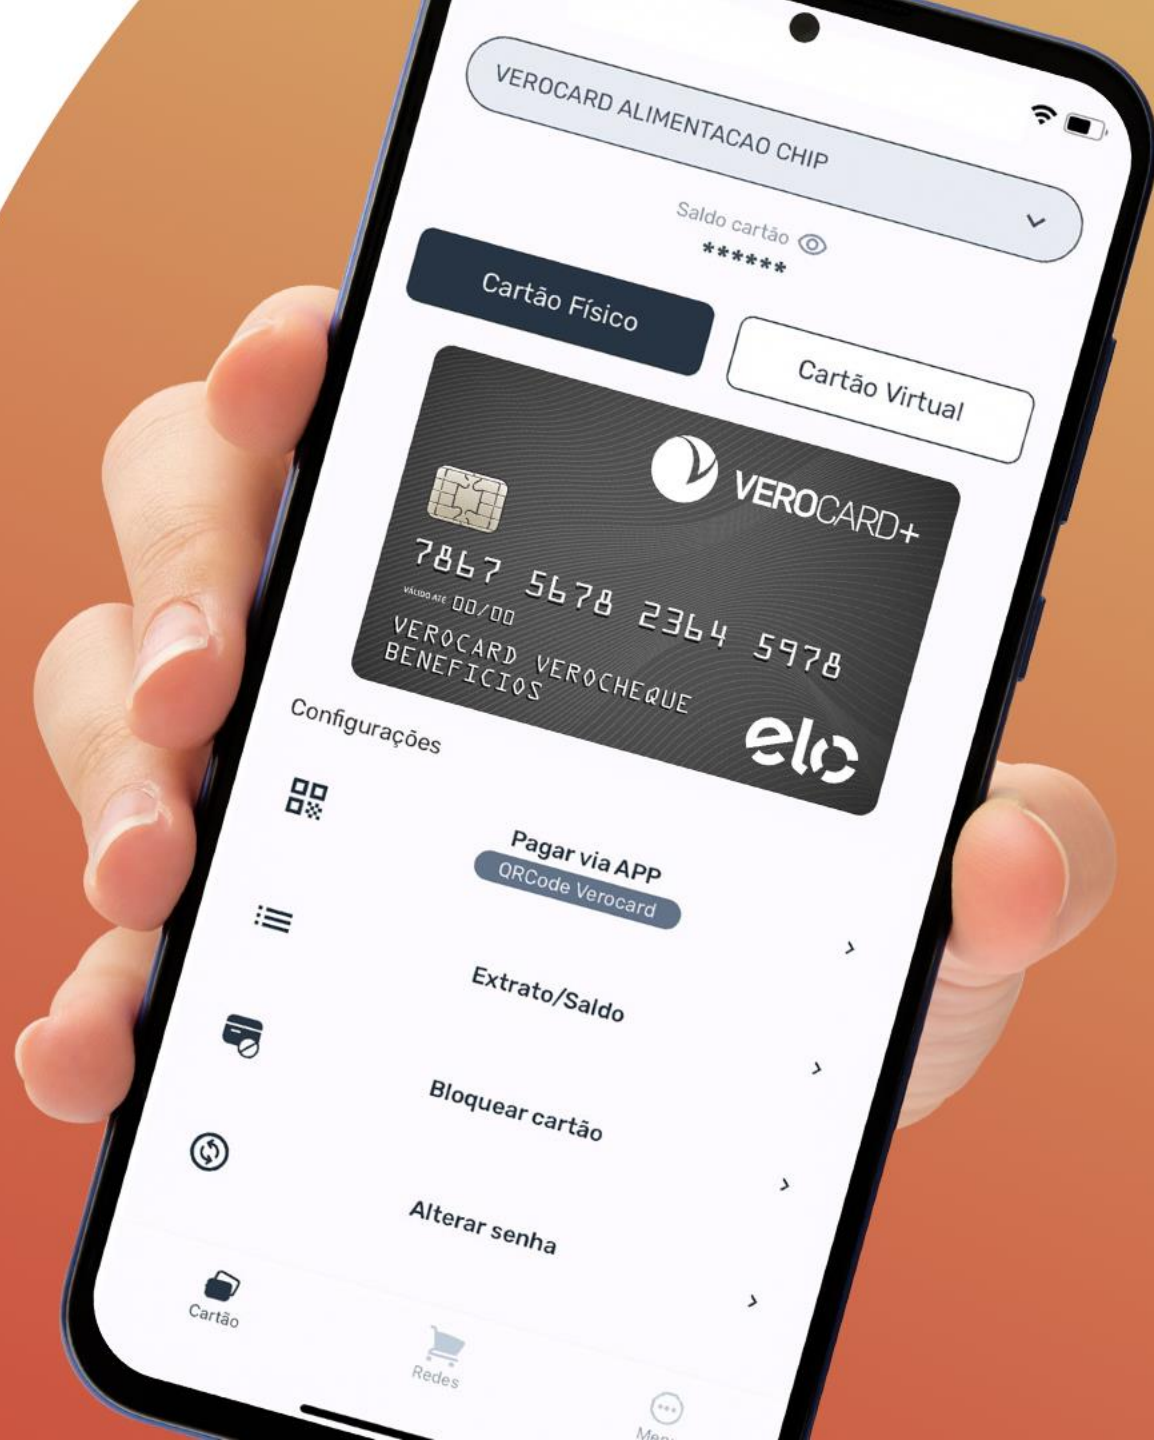

# VEROCARD+ BANDEIRA ELO

Um cartão que reúne todos os benefícios que sua empresa oferece e que pode ser utilizado em estabelecimentos que aceitam Elo, uma das bandeiras com maior rede credenciada do Brasil.

## **VEROCARD REFEIÇÃO**

Praticidade para todas as suas refeições diárias.

Aceito em restaurantes, padarias, lanchonetes e muito mais.

São milhões de estabelecimentos no Brasil.

Você usará seu Verocard Refeição ELO em um quiosque de praia ou em um restaurante 5 estrelas de sua preferência.

# VEROCARD+ É O BENEFÍCIO DE TODOS OS DIAS, INCLUSIVE NO CELULAR!

O app do Verocard+ oferece toda a modernidade, praticidade e segurança que o usuário precisa.