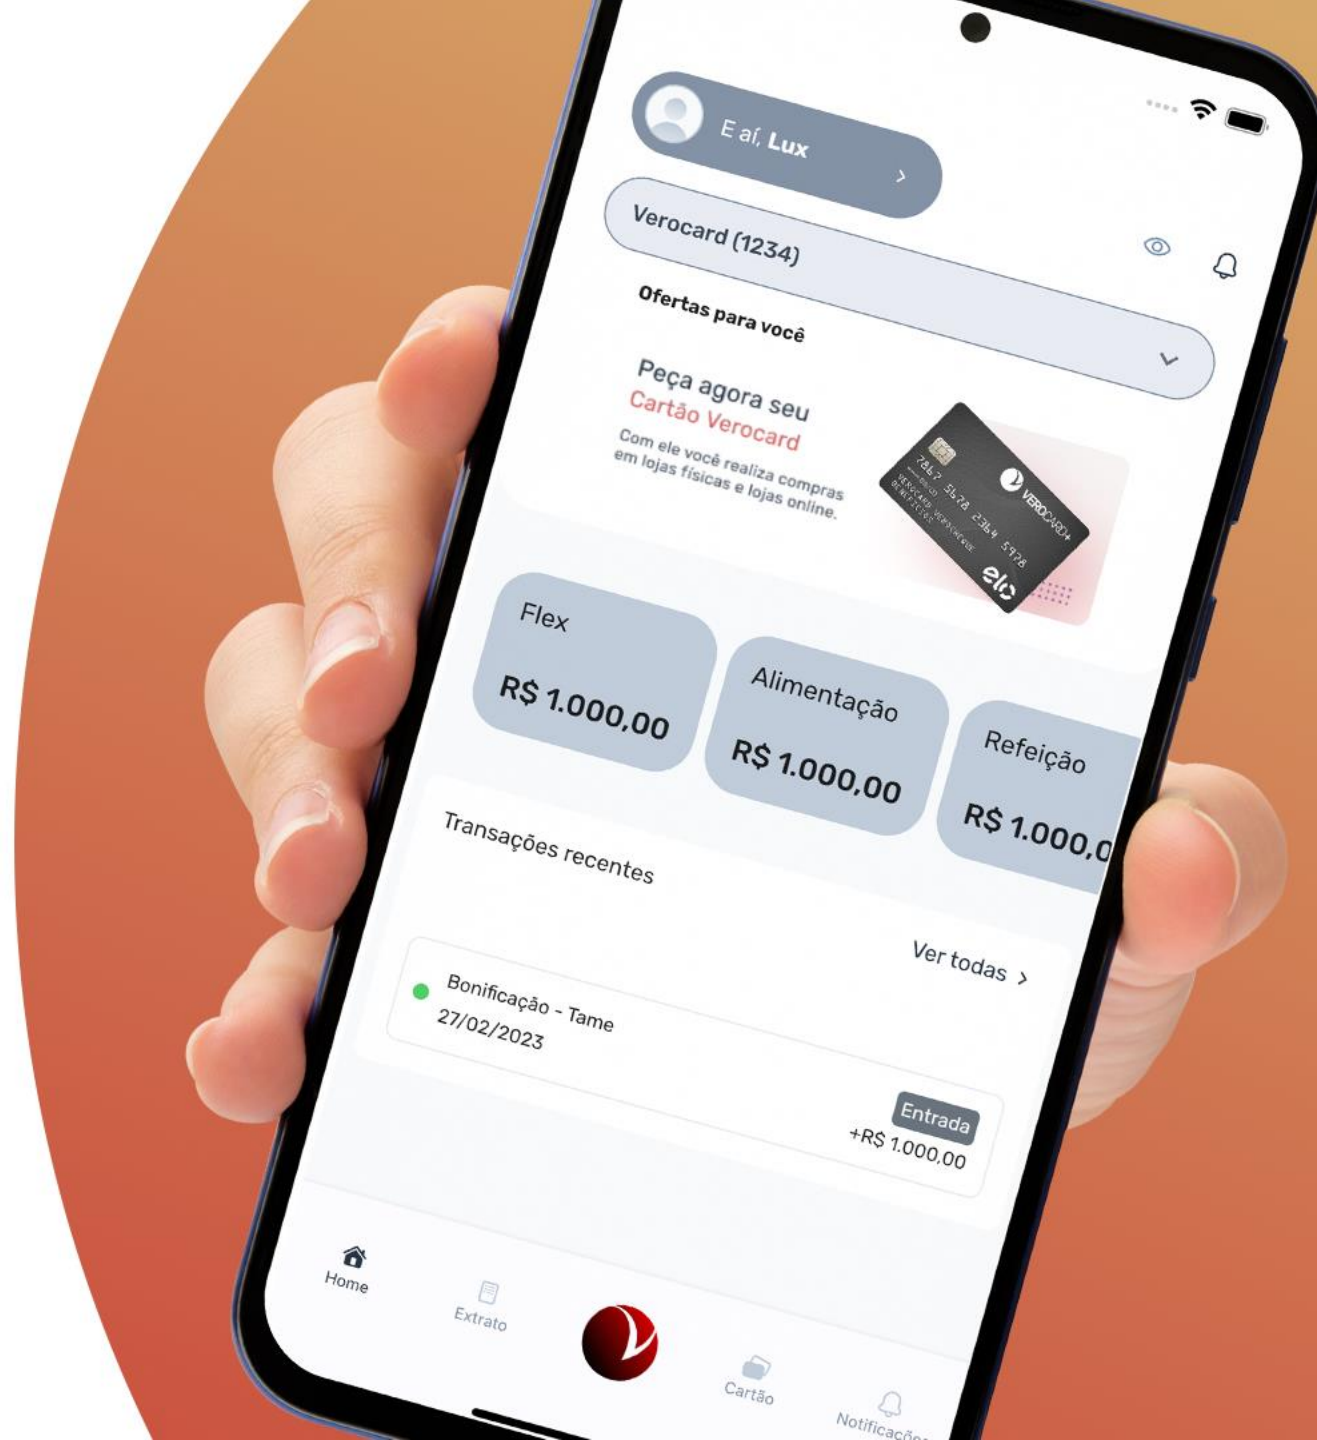

# VEROCARD+ BANDEIRA ELO

Um cartão que reúne todos os benefícios que sua empresa oferece e que pode ser utilizado em estabelecimentos que aceitam Elo, uma das bandeiras com maior rede credenciada do Brasil.

# VEROCARD+ É O BENEFÍCIO DE TODOS OS DIAS, INCLUSIVE NO CELULAR!

O app do Verocard+ oferece toda a modernidade, praticidade e segurança que o usuário precisa.

## COM ELE, É POSSÍVEL:

Consultar o saldo de todos os benefícios

Acompanhar o histórico de transações em tempo real

Bloquear e desbloquear o cartão

Criar cartão virtual para ter mais segurança em compras online

## **VEROCARD+** **BANDEIRA ELO**

Tenha mais praticidade no seu dia a dia. Todos os estabelecimentos que aceitam Bandeira Elo, mesmo que não credenciados à Verocard, aceitarão o Verocard Elo desde que seja do ramo compatível. Assim, não se faz necessário a consulta à rede credenciada Verocard. E mais, com o cartão virtual Elo no App, é possível realizar compras em todos sites e App's de Delivery.